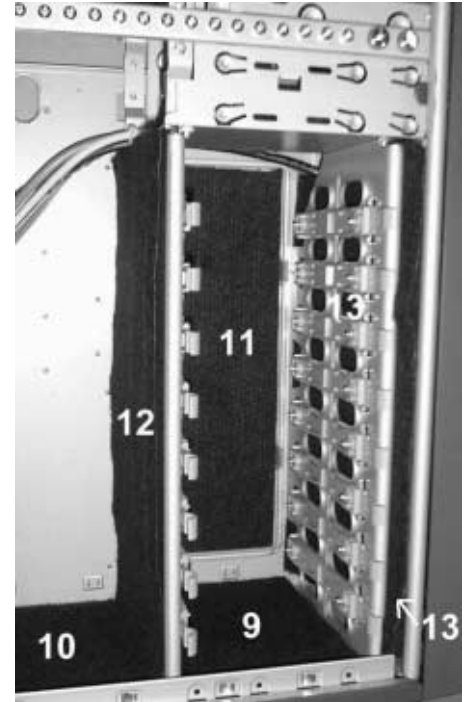

Bravo-Big Magic Fleece Set

**NOISE
MAGIC**

Teilnr / Partno	Beschreibung	Description
1,3,4,5,7,8,9,10,19	Folie auf der Rückseite abziehen und den Bildern entsprechend einkleben.	Remove the protective layer on the backside and paste the parts into your case.
18	Dieses Teil wird entsprechend gekürzt und lose eingelegt.	Shorten this part if necessary. Remove NOT the protective layer on the backside.
2, 6, 11	Diese Teile werden lose eingelegt und können bei Bedarf entfernt werden.	Remove NOT the protective layer on the backside just place the part in the shown place
12, 14, 15	Diese Teile werden mittels den Magnetstreifen angebracht.	Just place the part with the magnetic stripe in the shown place
13	Dieses Teil wird lose vor den HD-Schacht eingeschoben und kann bei Bedarf entfernt werden.	Remove NOT the protective layer on the backside just place the part in the shown place