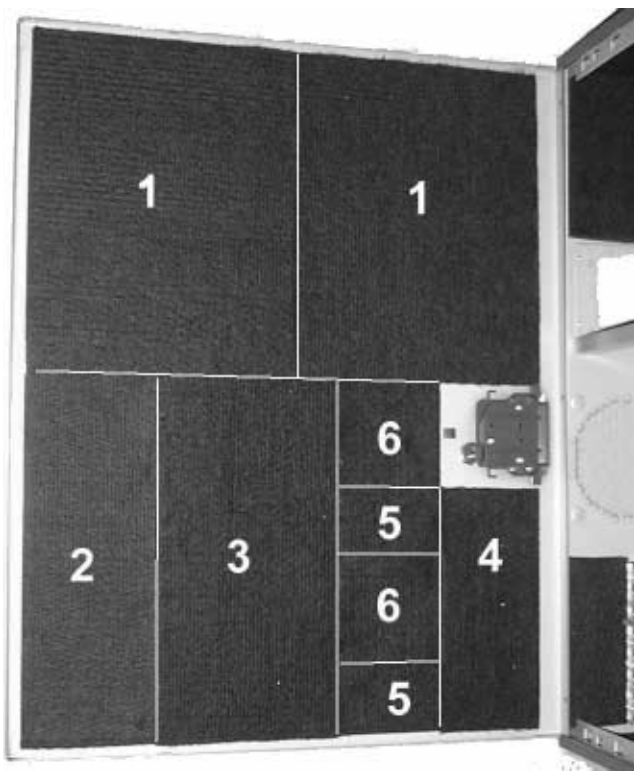

Bravo-Big Magic Fleece Set

**NOISE
MAGIC**

Teilnr / Partno	Beschreibung	Description
1,3,4,5,7,8,9,10,19	Folie auf der Rückseite abziehen und den Bildern entsprechend einkleben.	Remove the protective layer on the backside and paste the parts into your case.
18	Dieses Teil wird entsprechend gekürzt und lose eingelegt.	Shorten this part if necessary. Remove NOT the protective layer on the backside.
2, 6, 11	Diese Teile werden lose eingelegt und können bei Bedarf entfernt werden.	Remove NOT the protective layer on the backside just place the part in the shown place
12, 14, 15	Diese Teile werden mittels den Magnetstreifen angebracht.	Just place the part with the magnetic stripe in the shown place
13	Dieses Teil wird lose vor den HD-Schacht eingeschoben und kann bei Bedarf entfernt werden.	Remove NOT the protective layer on the backside just place the part in the shown place