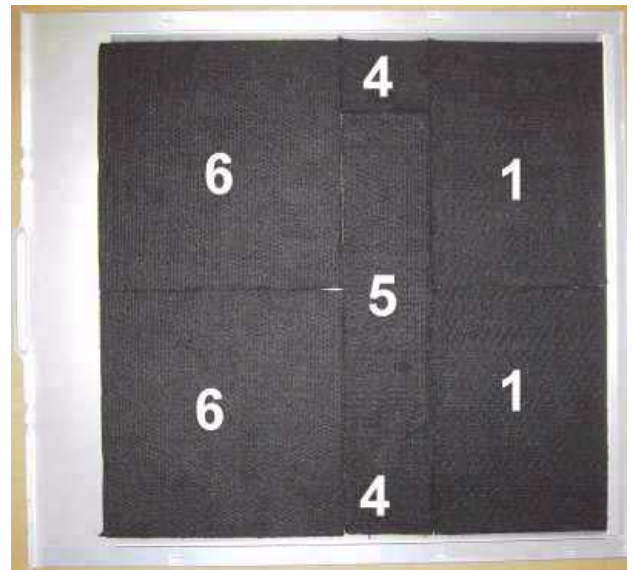

Cooler Master Stacker Magic Fleece Set

**NOISE
MAGIC**

Teilnr / Partno	Beschreibung	Description
1,2,4,6,7,11,12,13	Folie auf der Rückseite abziehen und den Bildern entsprechend einkleben.	Remove the protective layer on the backside and paste the parts into your case.
14,15	Dieses Teil wird entsprechend gekürzt und lose eingelegt.	Shorten this part if necessary. Remove NOT the protective layer on the backside.
3,5,8,9,10	Diese Teile werden lose eingelegt und können bei Bedarf entfernt werden.	Remove NOT the protective layer on the backside just place the part in the shown place

Seiten

Boden u. Front

Rückseite

Decke