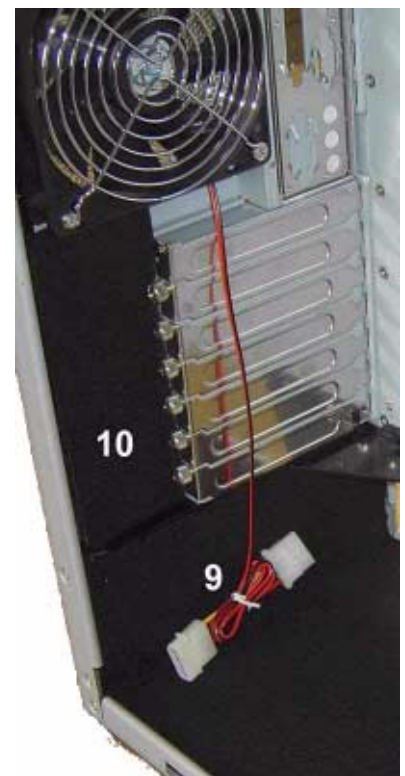

Cooler Master Stacker Magic Fleece Set

**NOISE
MAGIC**

Teilnr / Partno	Beschreibung	Description
1,2,4,6,7,11,12,13	Folie auf der Rückseite abziehen und den Bildern entsprechend einkleben.	Remove the protective layer on the backside and paste the parts into your case.
14,15	Dieses Teil wird entsprechend gekürzt und lose eingelegt.	Shorten this part if necessary. Remove NOT the protective layer on the backside.
3,5,8,9,10	Diese Teile werden lose eingelegt und können bei Bedarf entfernt werden.	Remove NOT the protective layer on the backside just place the part in the shown place

Seiten

Boden u. Front

Rückseite

Decke