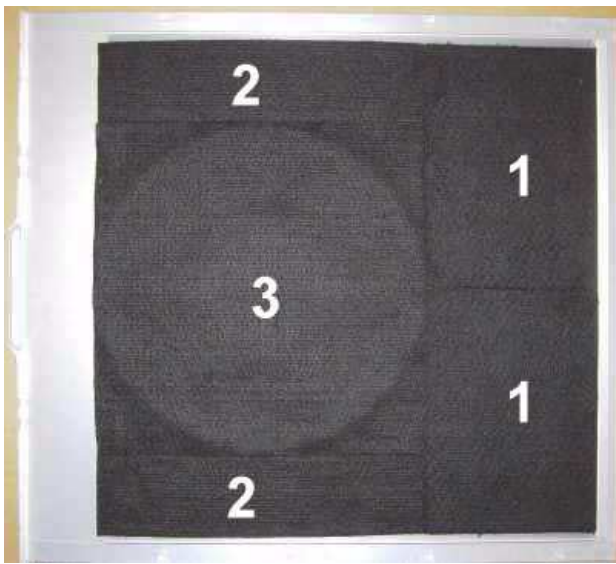

Cooler Master Stacker Magic Fleece Set

**NOISE
MAGIC**

Teilnr / Partno	Beschreibung	Description
1,2,4,6,7,11,12,13	Folie auf der Rückseite abziehen und den Bildern entsprechend einkleben.	Remove the protective layer on the backside and paste the parts into your case.
14,15	Dieses Teil wird entsprechend gekürzt und lose eingelegt.	Shorten this part if necessary. Remove NOT the protective layer on the backside.
3,5,8,9,10	Diese Teile werden lose eingelegt und können bei Bedarf entfernt werden.	Remove NOT the protective layer on the backside just place the part in the shown place

Seiten

Boden u. Front

Rückseite

Decke